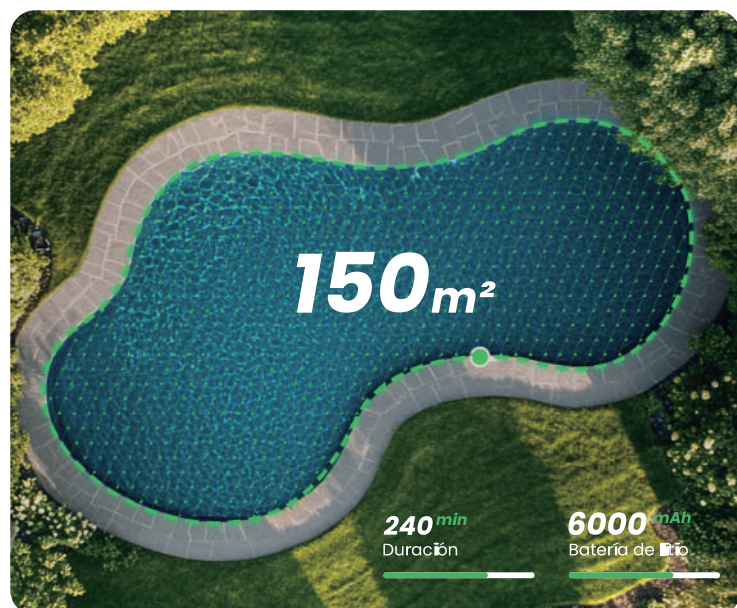

5800 GPH Potencia de succión

Limpieza de suelo, pared y línea de flotación

Trayectoria SmartArc™

Hasta 150 m², 4 horas de autonomía

5 modos de limpieza

Estacionamiento automático en línea de flotación

5800 GPH de succión con tecnología de triple motor sin escobillas

Captura todo, desde hojas y ramas hasta arena y algas, dejando tu piscina cristalina.

Limpia hasta 150 m² con 4 horas de funcionamiento continuo

Eficiencia duradera - Batería de alta capacidad de 6000 mAh que ofrece sesiones de limpieza extendidas, completando el trabajo con una sola carga.

Suelo, paredes y línea de flotación en una sola pasada

Diseñado con capacidad de escalada superior para limpiar cada rincón, desde fondos profundos hasta paredes curvas y líneas de flotación.

Planificación de ruta inteligente SmartArc

Utiliza 12 sensores de alta precisión y algoritmos avanzados para optimizar las rutas de limpieza. Ajusta la dirección 45° después de cada ciclo, garantizando cobertura completa y máximo rendimiento.

Inicio con un toque, 5 modos de limpieza