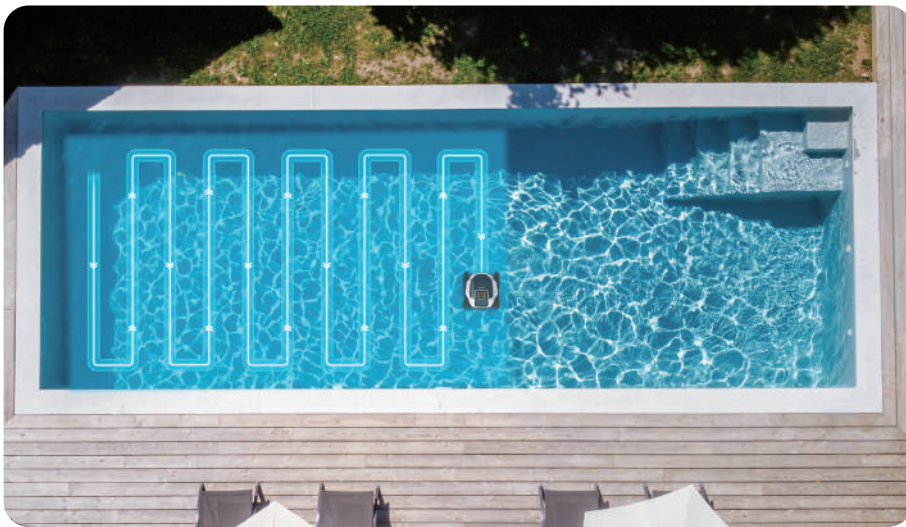

Planificación de ruta inteligente SmartArc

Utiliza 12 sensores de alta precisión y algoritmos avanzados para optimizar las rutas de limpieza. Ajusta la dirección 45° después de cada ciclo, garantizando cobertura completa y máximo rendimiento.